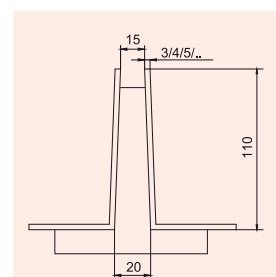

Centrum Didam

Sleufopzetstukken, centrisch

Uitvoering	Lengte	Breedte	Hoogte	Sleufbreedte	Ondergoottype	Art.nr
Centrisch	1000	130	110	15 mm	PDDL	STE PC02.11.15
Centrisch	1000	150	110	15 mm	CB	STE CC02.11.15
Centrisch	1000	160	110	15 mm	BGU	STE BC02.11.15

Aangegeven afmetingen zijn een voorbeeld. Alle maten, ook de profielbreedte op maaiveldniveau zijn naar wens aan te passen.

Sleufopzetstukken, excentrisch

Uitvoering	Lengte	Breedte	Hoogte	Sleufbreedte	Ondergoottype	Art.nr
Excentrisch	1000	130	110	15 mm	PDDL	STE PE02.11.15
Excentrisch	1000	150	110	15 mm	CB	STE CE02.11.15
Excentrisch	1000	160	110	15 mm	BGU	STE BE02.11.15

Aangegeven afmetingen zijn een voorbeeld. Alle maten, ook de profielbreedte op maaiveldniveau zijn naar wens aan te passen.

Omranding en uitneembaar deel (onderhoudselement)

tbv	Lengte	Breedte	Hoogte	Sleufbreedte	Art. nr Centrisch	Art.nr Excentrisch
Gootelement	500	x	110	15 mm	STE DGC02.11.15	STE DGE02.11.15
Zandvanger	500	x	110	15 mm	STE DZC02.11.15	STE DZE02.11.15