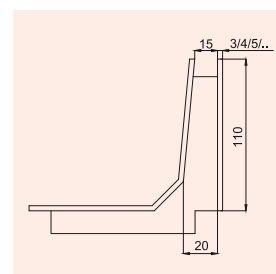

Centrum Didam

Sleufopzetstukken, centrisch

Uitvoering	Lengte	Breedte	Hoogte	Sleufbreedte	Ondergoottype	Art.nr
Centrisch	1000	130	110	15 mm	PDDL	STE PC02.11.15
Centrisch	1000	150	110	15 mm	CB	STE CC02.11.15
Centrisch	1000	160	110	15 mm	BGU	STE BC02.11.15

Aangegeven afmetingen zijn een voorbeeld. Alle maten, ook de profielbreedte op maaiveldniveau zijn naar wens aan te passen.

Sleufopzetstukken, excentrisch

Uitvoering	Lengte	Breedte	Hoogte	Sleufbreedte	Ondergoottype	Art.nr
Excentrisch	1000	130	110	15 mm	PDDL	STE PE02.11.15
Excentrisch	1000	150	110	15 mm	CB	STE CE02.11.15
Excentrisch	1000	160	110	15 mm	BGU	STE BE02.11.15

Aangegeven afmetingen zijn een voorbeeld. Alle maten, ook de profielbreedte op maaiveldniveau zijn naar wens aan te passen.

Omranding en uitneembaar deel (onderhoudselement)

tbv	Lengte	Breedte	Hoogte	Sleufbreedte	Art. nr Centrisch	Art.nr Excentrisch
Gootelement	500	x	110	15 mm	STE DGC02.11.15	STE DGE02.11.15
Zandvanger	500	x	110	15 mm	STE DZC02.11.15	STE DZE02.11.15